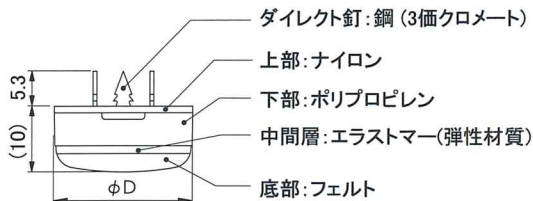

※上部、下部取付時

NEW

セイオン下部 単品

適応床材