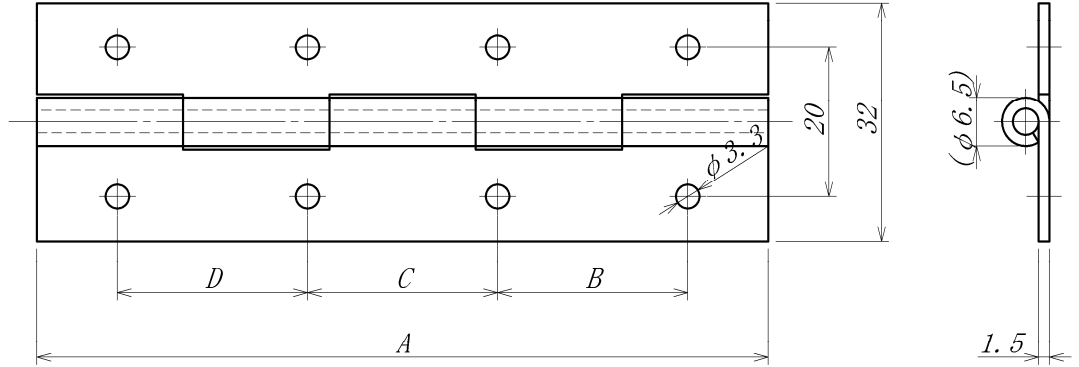

# ステンレス平蝶番

様々な用途に使用可能なステンレスの蝶番(穴あき、穴なし)

## \*ステンレス平蝶番 (穴あき 穴なし)

本体: SUS304

表面処理:ミガキ

SET-100A

### 穴あき

品番	A	B	C	D	穴数
SET-25A	25	13	/	/	4
SET-30A	30	16			
SET-40A	40	24			
SET-50A	50	30			
SET-60A	60	22	22	/	6
SET-65A	65	24	24		
SET-75A	75	28	28		
SET-80A	80	30	30		
SET-90A	90	35	35	/	8
SET-100A	100	26	26		