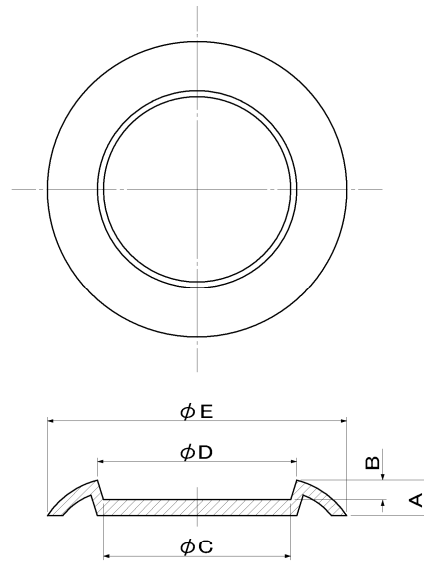

## \*キャスター用受皿

本体: ABS(黒)

ポリカーボ(スケルトン) **NEW**

UZ

UZP

**NEW**  
**NEW**  
**NEW**

品番	A	B	C	D	E
UZ-S	7	4	39	44	60
UZ-D	9	5	47	50	75
UZP-40	8	5.8	39.8	43	60
UZP-50	9	7	43.5	46.7	64
UZP-65		4.5	47	51	71.5

## \*キャスターキーパーCKP

本体: ABS(ライトグレー)

**NEW**

75用

65用

50用

品番	A	B	C	D	E	F
CKP-50	57	22	32	48.8	43.2	4
CKP-65	62	27	45	60	47.5	5
CKP-75	68	28			48	

商品詳細はお問い合わせください