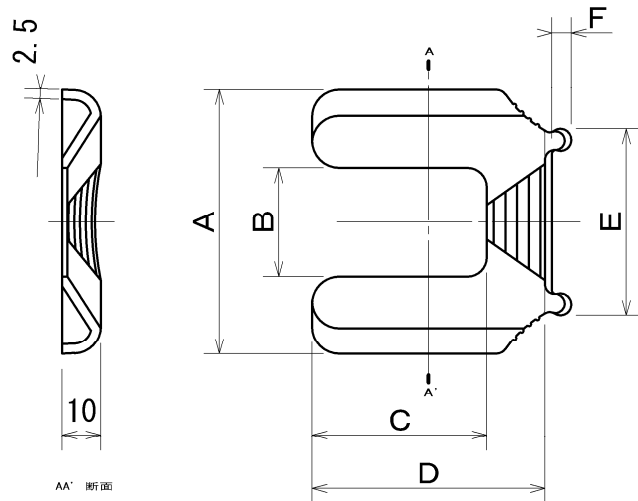

## \*キャスターキーパーCKP

本体: ABS(ライトグレー)

**NEW**

75用

65用

50用

品番	A	B	C	D	E	F
CKP-50	57	22	32	48.8	43.2	4
CKP-65	62	27	45	60	47.5	5
CKP-75	68	28			48	

商品詳細はお問い合わせください