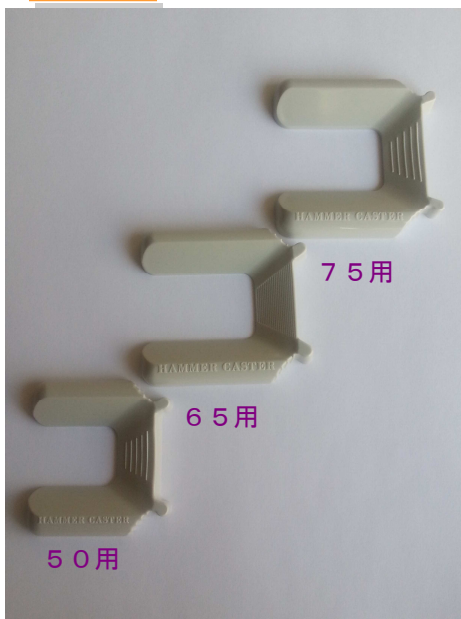

## \*キャスター用受皿

本体: ABS(黒)

ポリカーボ(スケルトン) **NEW**

UZ

UZP

**NEW**  
**NEW**  
**NEW**

品番	A	B	C	D	E
UZ-S	7	4	39	44	60
UZ-D	9	5	47	50	75
UZP-40	8	5.8	39.8	43	60
UZP-50	9	7	43.5	46.7	64
UZP-65		4.5	47	51	71.5

## \*キャスターキーパーCKP

本体: ABS(ライトグレー)

**NEW**

75用

65用

50用

品番	A	B	C	D	E	F
CKP-50	57	22	32	48.8	43.2	4
CKP-65	62	27	45	60	47.5	5
CKP-75	68	28			48	

商品詳細はお問い合わせください