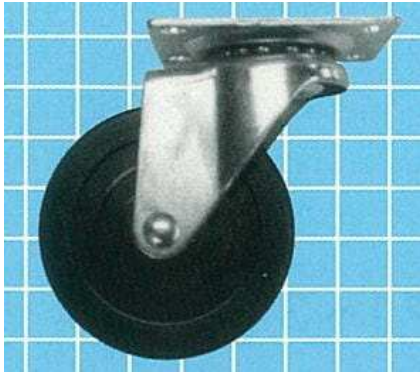

小型汎用キャスター

*MKG プレート式自在キャスター

MKG-1-50R

品 番				車輪種類	車輪径 D	車輪幅	取付高 H	取付座 A×B	取付寸法 X×Y	穴径 P	編心 E	耐荷重 daN/1個	
ストッパーなし		ストッパー付											
MKG-1-	25	P	MKGS-1-	PE 白	25	12	35	35.5×31	27×22.5	4.2	8	10	
		N		ナイロン 白									
	32	G		ゴム 黒	32	14	40	38×32	30×24		10	12	
		P		PE 白									
	38	R		ナイロン 白・黒	38	17	49	46×39	36×28		5.1	12	20
		N		ゴム 黒									
	50	R		ナイロン 白・黒	50	20	66	59×48	47×36	6.5	16	30	
		N		ゴム 黒									
	65	R		ナイロン 白・黒	65	20	80	59×48	47×36	6.5	21	35	
		N		ゴム 黒									
	75	R		ナイロン 白・黒	75	20	90	59×48	47×36	6.5	21	40	
		N		ゴム 黒									

*MKK プレート式固定キャスター

MKK-10-50N

品 番			車輪種類	車輪径 D	車輪幅	取付高 H	取付座 A×B	取付寸法 X×Y	穴径 P	耐荷重 daN/1個
MKK-10-	25	P								
		N	ナイロン 白							
	32	G	ゴム 黒	32	14	40	38×32	30×24	4	12
		P	PE 白							
	38	R	ナイロン 白・黒	38	17	49	46×38	36×28	5.2	20
		N	ゴム 黒							
	50	R	ナイロン 白・黒	50	20	66	59×48	47×36	6.5	30
		N	ゴム 黒							