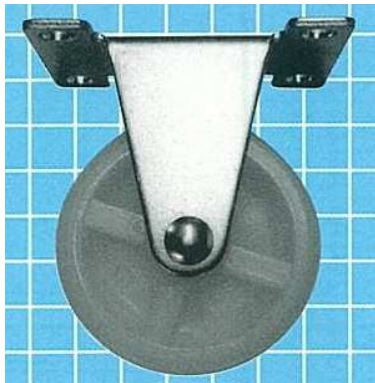

小型汎用キャスター

*MKG プレート式自在キャスター

MKG-1-50R

品 番				車輪種類	車輪径 D	車輪幅	取付高 H	取付座 A×B	取付寸法 X×Y	穴径 P	編心 E	耐荷重 daN/1個	
ストッパーなし		ストッパー付											
MKG-1-	25	P	MKGS-1-	PE 白	25	12	35	35.5×31	27×22.5	4.2	8	10	
		N		ナイロン 白									
	32	G		ゴム 黒	32	14	40	38×32	30×24		10	12	
		P		PE 白									
	38	R		ナイロン 白・黒	38	17	49	46×39	36×28		5.1	12	20
		N		ゴム 黒									
	50	R		ナイロン 白・黒	50	20	66	59×48	47×36	6.5	16	30	
		N		ゴム 黒									
	65	R		ナイロン 白・黒	65	20	80	59×48	47×36	6.5	21	35	
		N		ゴム 黒									
	75	R		ナイロン 白・黒	75	20	90	59×48	47×36	6.5	21	40	
		N		ゴム 黒									

*MKK プレート式固定キャスター

MKK-10-50N

品 番			車輪種類	車輪径 D	車輪幅	取付高 H	取付座 A×B	取付寸法 X×Y	穴径 P	耐荷重 daN/1個
MKK-10-	25	P								
		N	ナイロン 白							
	32	G	ゴム 黒	32	14	40	38×32	30×24	4	12
		P	PE 白							
	38	R	ナイロン 白・黒	38	17	49	46×38	36×28	5.2	20
		N	ゴム 黒							
	50	R	ナイロン 白・黒	50	20	66	59×48	47×36	6.5	30
		N	ゴム 黒							