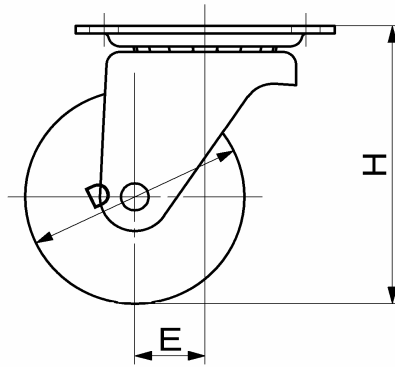

小型汎用キャスター

*MKG プレート式自在キャスター

MKG-1-50R

品 番				車輪種類	車輪径 D	車輪幅	取付高 H	取付座 A×B	取付寸法 X×Y	穴径 P	編心 E	耐荷重 daN/1個	
ストッパーなし		ストッパー付											
MKG-1-	25	P	MKGS-1-	PE 白	25	12	35	35.5×31	27×22.5	4.2	8	10	
		N		ナイロン 白									
	32	G		ゴム 黒	32	14	40	38×32	30×24		10	12	
		P		PE 白									
	38	R		ナイロン 白・黒	38	17	49	46×39	36×28		5.1	12	20
		N		ゴム 黒									
	50	R		ナイロン 白・黒	50	20	66	59×48	47×36	6.5	16	30	
		N		ゴム 黒									
	65	R		ナイロン 白・黒	65	20	80	59×48	47×36	6.5	21	35	
		N		ゴム 黒									
	75	R		ナイロン 白・黒	75	20	90	59×48	47×36	6.5	21	40	
		N		ゴム 黒									

*MKK プレート式固定キャスター

MKK-10-50N

品 番			車輪種類	車輪径 D	車輪幅	取付高 H	取付座 A×B	取付寸法 X×Y	穴径 P	耐荷重 daN/1個
MKK-10-	25	P								
		N	ナイロン 白							
	32	G	ゴム 黒	32	14	40	38×32	30×24	4	12
		P	PE 白							
	38	R	ナイロン 白・黒	38	17	49	46×38	36×28	5.2	20
		N	ゴム 黒							
	50	R	ナイロン 白・黒	50	20	66	59×48	47×36	6.5	30
		N	ゴム 黒							