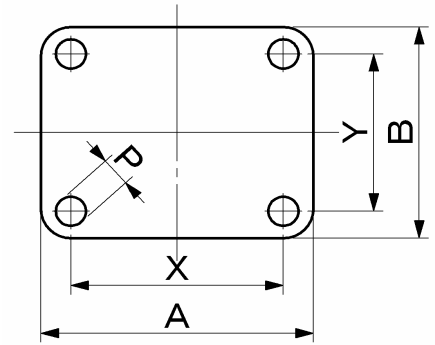

小型汎用キャスター

*MKG プレート式自在キャスター

MKG-1-50R

品 番				車輪種類	車輪径 D	車輪幅	取付高 H	取付座 A×B	取付寸法 X×Y	穴径 P	編心 E	耐荷重 daN/1個	
ストッパーなし		ストッパー付											
MKG-1-	25	P	MKGS-1-	PE 白	25	12	35	35.5×31	27×22.5	4.2	8	10	
		N		ナイロン 白									
	32	G		ゴム 黒	32	14	40	38×32	30×24		10	12	
		P		PE 白									
	38	R		ナイロン 白・黒	38	17	49	46×39	36×28		5.1	12	20
		N		ゴム 黒									
	50	R		ナイロン 白・黒	50	20	66	59×48	47×36	6.5	16	30	
		N		ゴム 黒									
	65	R		ナイロン 白・黒	65	20	80	59×48	47×36	6.5	21	35	
		N		ゴム 黒									
	75	R		ナイロン 白・黒	75	20	90	59×48	47×36	6.5	21	40	
		N		ゴム 黒									

*MKK プレート式固定キャスター

MKK-10-50N

品 番			車輪種類	車輪径 D	車輪幅	取付高 H	取付座 A×B	取付寸法 X×Y	穴径 P	耐荷重 daN/1個
MKK-10-	25	P								
		N	ナイロン 白							
	32	G	ゴム 黒	32	14	40	38×32	30×24	4	12
		P	PE 白							
	38	R	ナイロン 白・黒	38	17	49	46×38	36×28	5.2	20
		N	ゴム 黒							
	50	R	ナイロン 白・黒	50	20	66	59×48	47×36	6.5	30
		N	ゴム 黒							