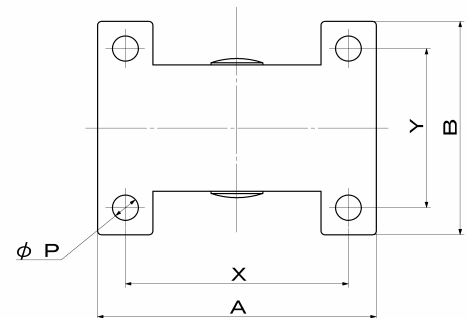

小型汎用キャスター

*MKG プレート式自在キャスター

MKG-1-50R

品 番				車輪種類	車輪径 D	車輪幅	取付高 H	取付座 A×B	取付寸法 X×Y	穴径 P	編心 E	耐荷重 daN/1個	
ストッパーなし		ストッパー付											
MKG-1-	25	P	MKGS-1-	PE 白	25	12	35	35.5×31	27×22.5	4.2	8	10	
		N		ナイロン 白									
	32	G		ゴム 黒	32	14	40	38×32	30×24		10	12	
		P		PE 白									
	38	R		ナイロン 白・黒	38	17	49	46×39	36×28		5.1	12	20
		N		ゴム 黒									
	50	R		ナイロン 白・黒	50	20	66	59×48	47×36	6.5	16	30	
		N		ゴム 黒									
	65	R		ナイロン 白・黒	65	20	80	59×48	47×36	6.5	21	35	
		N		ゴム 黒									
	75	R		ナイロン 白・黒	75	20	90	59×48	47×36	6.5	21	40	
		N		ゴム 黒									

*MKK プレート式固定キャスター

MKK-10-50N

品 番			車輪種類	車輪径 D	車輪幅	取付高 H	取付座 A×B	取付寸法 X×Y	穴径 P	耐荷重 daN/1個
MKK-10-	25	P								
		N	ナイロン 白							
	32	G	ゴム 黒	32	14	40	38×32	30×24	4	12
		P	PE 白							
	38	R	ナイロン 白・黒	38	17	49	46×38	36×28	5.2	20
		N	ゴム 黒							
	50	R	ナイロン 白・黒	50	20	66	59×48	47×36	6.5	30
		N	ゴム 黒							