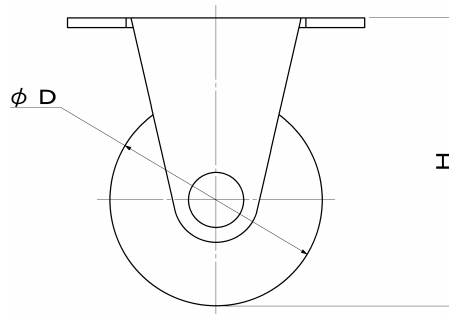

小型汎用キャスター

*MKG プレート式自在キャスター

MKG-1-50R

品 番				車輪種類	車輪径 D	車輪幅	取付高 H	取付座 A×B	取付寸法 X×Y	穴径 P	編心 E	耐荷重 daN/1個	
ストッパーなし		ストッパー付											
MKG-1-	25	P	MKGS-1-	PE 白	25	12	35	35.5×31	27×22.5	4.2	8	10	
		N		ナイロン 白									
	32	G		ゴム 黒	32	14	40	38×32	30×24		10	12	
		P		PE 白									
	38	R		ナイロン 白・黒	38	17	49	46×39	36×28		5.1	12	20
		N		ゴム 黒									
	50	R		ナイロン 白・黒	50	20	66	59×48	47×36	6.5	16	30	
		N		ゴム 黒									
	65	R		ナイロン 白・黒	65	20	80	59×48	47×36	6.5	21	35	
		N		ゴム 黒									
	75	R		ナイロン 白・黒	75	20	90	59×48	47×36	6.5	21	40	
		N		ゴム 黒									

*MKK プレート式固定キャスター

MKK-10-50N

品 番			車輪種類	車輪径 D	車輪幅	取付高 H	取付座 A×B	取付寸法 X×Y	穴径 P	耐荷重 daN/1個
MKK-10-	25	P								
		N	ナイロン 白							
	32	G	ゴム 黒	32	14	40	38×32	30×24	4	12
		P	PE 白							
	38	R	ナイロン 白・黒	38	17	49	46×38	36×28	5.2	20
		N	ゴム 黒							
	50	R	ナイロン 白・黒	50	20	66	59×48	47×36	6.5	30
		N	ゴム 黒							