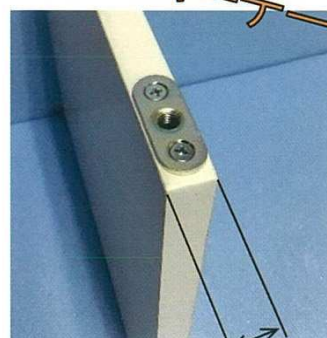

# 小判型受座金

側板や狭い取り付け面にも使えます

## \*UKZ-8 小判型受座金 M8

本体: 鉄  
表面処理: 三価メッキ

取付

木板15mmの  
パーティションから  
取付可能

15巾

商品詳細はお問い合わせください

大阪市東成区玉津1丁目10番17号  
株式会社 **宮川公製作所**  
TEL (06) 6971-2931(代) FAX (06) 6971-2487