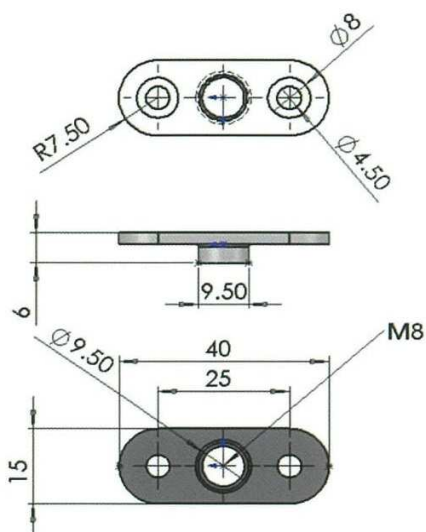

# 小判型受座金

側板や狭い取り付け面にも使えます

## \*UKZ-8 小判型受座金 M8

本体: 鉄  
表面処理: 三価メッキ

取付

木板15mmの  
パーティションから  
取付可能

15巾

商品詳細はお問い合わせください

大阪市東成区玉津1丁目10番17号  
株式会社 **宮川公製作所**  
TEL (06) 6971-2931(代) FAX (06) 6971-2487