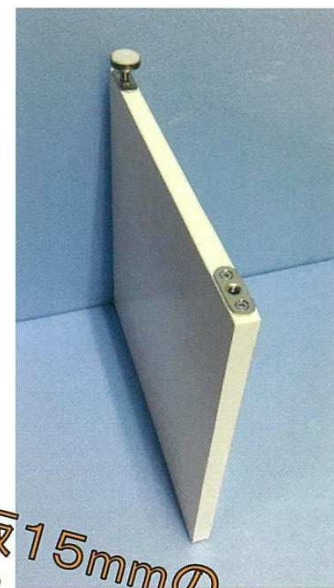

# 小判型受座金

側板や狭い取り付け面にも使えます

## \*UKZ-8 小判型受座金 M8

本体: 鉄  
表面処理: 三価メッキ

取付

木板15mmの  
パーティションから  
取付可能

15巾

商品詳細はお問い合わせください

大阪市東成区玉津1丁目10番17号  
株式会社 **宮川公製作所**  
TEL (06) 6971-2931(代) FAX (06) 6971-2487