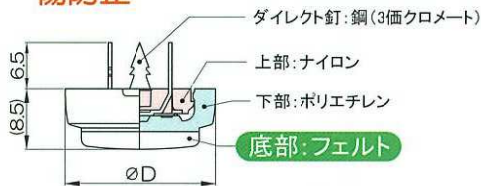

NEW

セレクト木製プラパート

楽打らくうち

プラパート

フェルト

傷防止

フローリングなど傷つきやすい床に・・・

品番	仕様コード	色・表面仕上	φD	自重(g)	梱包単位
W229-18	DBR	ダークブラウン	18	2.5	400
	BE	ベージュ			
	B	黒			
W229-21	DBR	ダークブラウン	21	3	250
	BE	ベージュ			
	B	黒			
W229-24	DBR	ダークブラウン	24	3.5	200
	BE	ベージュ			
	B	黒