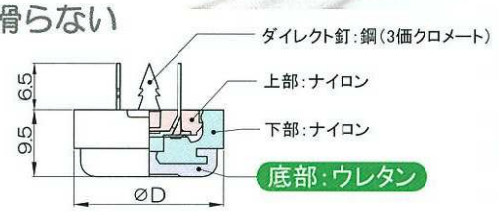

グリップ

滑らない

大理石など滑りすぎる床に・・・

品番	仕様コード	色・表面仕上	φD	自重(g)	梱包単位
W236-18	DBR	ダークブラウン	18	3.5	400
	BE	ベージュ			
	B	黒			
W236-21	DBR	ダークブラウン	21	4	250
	BE	ベージュ			
	B	黒			
W236-24	DBR	ダークブラウン	24	5	200
	BE	ベージュ			
	B	黒