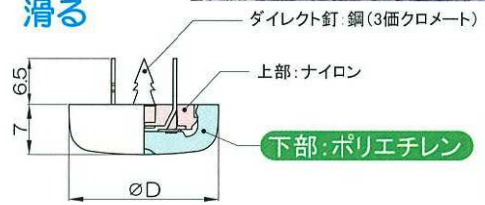

スリッパ

**滑る**

絨毯などで滑らせたいたきに・・・

品番	仕様コード	色・表面仕上	φD	自重(g)	梱包単位
W230-18	DBR	ダークブラウン	18	2.5	400
	BE	ベージュ			
	B	黒			
W230-21	DBR	ダークブラウン	21	3	250
	BE	ベージュ			
	B	黒			
W230-24	DBR	ダークブラウン	24	3.5	200
	BE	ベージュ			
	B	黒			