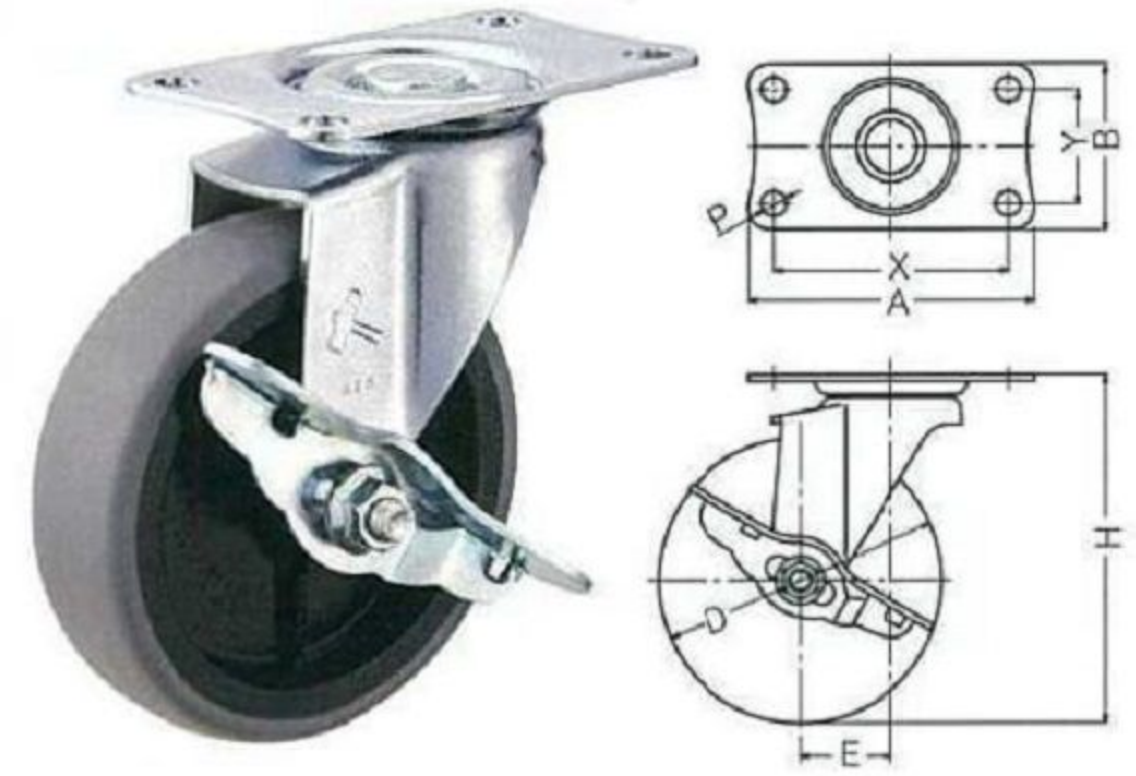

420EA-L100mm

420 5EX-L100mm

新製品

エラストマー車輪付きキャスター 50・65・75・100mm

420G-L 50mm

旋回式
金具 三価クロム化成処理
■PP ホイール エラストマー巻車輪

420S-L 75mm

旋回式
金具 三価クロム化成処理
■PP ホイール エラストマー巻車輪

415E-L 100mm

旋回式 ストッパー付
金具 クロームメッキ仕上 (ハンドルは三価クロム化成処理)
■PP ホイール エラストマー巻車輪

商品記号			許容荷重 1個 (daN)	取付高 Hmm	取付座 AxBmm	取付寸法 XxYmm	取付穴径 Pmm	偏芯 Emm	車巾 mm
品番・品種	車種	車輪径(mm)							
420 G 415 G	- L	50	30	65	59x47	46x35	6.5	16.0	21
		65	40	80	70x58	55x42	8.8	21.0	27
		75	50	90	70x58	55x42	8.8	21.0	27
420 S 413 S	- L	65	50	85	70x58	55x42	8.8	29.0	27
		75	60	93	70x58	55x42	8.8	28.0	27
420 E 415 E	- L	50	30	65	70x42	56x28	6.5	21.0	21
		65	30	82	70x42	56x28	6.5	24.0	21
		75	40	92	70x42	56x28	6.5	29.0	21
		100	50	122	100x58	82x40	8.8	32.0	27