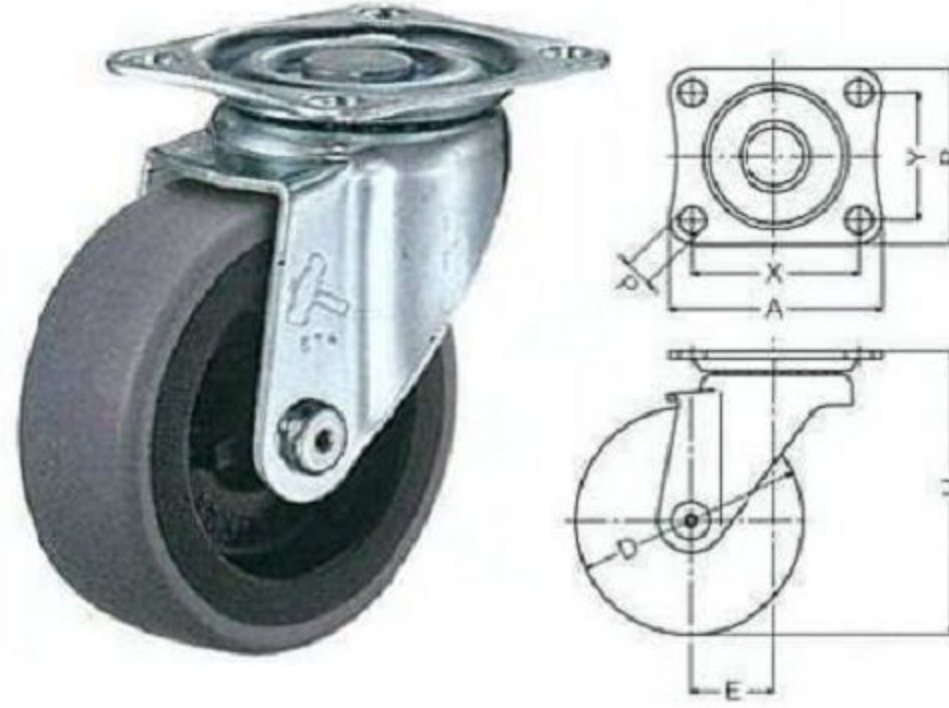

420EA-L100mm

420 5EX-L100mm

新製品

エラストマー車輪付きキャスター 50・65・75・100mm

420G-L 50mm

旋回式
金具 三価クロム化成処理
■PP ホイール エラストマー巻車輪

420S-L 75mm

旋回式
金具 三価クロム化成処理
■PP ホイール エラストマー巻車輪

415E-L 100mm

旋回式 ストッパー付
金具 クロームメッキ仕上 (ハンドルは三価クロム化成処理)
■PP ホイール エラストマー巻車輪

商品記号			許容荷重 1個 (daN)	取付高 Hmm	取付座 AxBmm	取付寸法 XxYmm	取付穴径 Pmm	偏芯 Emm	車巾 mm
品番・品種	車種	車輪径(mm)							
420 G 415 G	- L	50	30	65	59x47	46x35	6.5	16.0	21
		65	40	80	70x58	55x42	8.8	21.0	27
		75	50	90	70x58	55x42	8.8	21.0	27
420 S 413 S	- L	65	50	85	70x58	55x42	8.8	29.0	27
		75	60	93	70x58	55x42	8.8	28.0	27
420 E 415 E	- L	50	30	65	70x42	56x28	6.5	21.0	21
		65	30	82	70x42	56x28	6.5	24.0	21
		75	40	92	70x42	56x28	6.5	29.0	21
		100	50	122	100x58	82x40	8.8	32.0	27