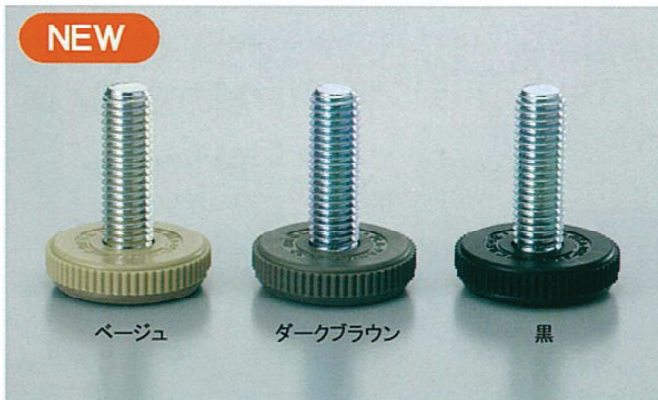

■ パワフルアジャスター

きびしい屋外環境での使用が可能です。

特徴

- ボルトは錆びに強いステンレス製
- 高耐候性プラスチックを使用
- 底部の十字デザインが電動工具による施工をサポート

材質

- ① ボルト：SUS304
- ② 底部：高耐候性POM

品番	仕様コード	色・表面仕上	φD	H	L	M×ピッチ	自重(g)	耐荷重(kg)	梱包単位
A401-20	B616	黒	20	6.5	16.5	M6×1	6	200	200
	DBR616	ダークブラウン							
	BE616	ベージュ							
	B636	黒			36.5				
	DBR636	ダークブラウン							
	BE636	ベージュ							
A401-25	B820	黒	25	7.5	20.5	M8×1.25	13	240	100
	DBR820	ダークブラウン							
	BE820	ベージュ							
	B840	黒			40.5				
	DBR840	ダークブラウン							
	BE840	ベージュ							
A401-32	B1023	黒	32	9.5	23.5	M10×1.5	22	280	60
	DBR1023	ダークブラウン							
	BE1023	ベージュ							
	B1043	黒			43.5				
	DBR1043	ダークブラウン							
	BE1043	ベージュ							
A401-40	B1228	黒	40	10	28	M12×1.75	44	320	40
	DBR1228	ダークブラウン							
	BE1228	ベージュ							
	B1248	黒			48				
	DBR1248	ダークブラウン							
	BE1248	ベージュ							

■ ハイグリップアジャスター

家具の固定に適した滑り止めアジャスター

特徴

- 優れたグリップ性
- 焼却してもダイオキシンを発生しない
- 耐加水分解性、耐菌性に優れている
- 底面の十字デザインが電動工具による施工をサポート

材質

- ① ボルト：鋼(3価クロメート)
- ② 底部：エーテル系ポリウレタン樹脂

品番	仕様コード	色・表面仕上	φD	H	L	M×ピッチ	自重(g)	耐荷重(kg)	梱包単位
A401-20U	B616	黒	20	6.5	16.5	M6×1	6	100	200
	DBR616	ダークブラウン							
	BE616	ベージュ							
	B636	黒			36.5				
	DBR636	ダークブラウン							
	BE636	ベージュ							
A401-25U	B820	黒	25	7.5	20.5	M8×1.25	13	120	100
	DBR820	ダークブラウン							
	BE820	ベージュ							
	B840	黒			40.5				
	DBR840	ダークブラウン							
	BE840	ベージュ							
A401-32U	B1023	黒	32	9.5	23.5	M10×1.5	22	140	60
	DBR1023	ダークブラウン							
	BE1023	ベージュ							
	B1043	黒			43.5				
	DBR1043	ダークブラウン							
	BE1043	ベージュ							
A401-40U	B1228	黒	40	10	28	M12×1.75	44	160	40
	DBR1228	ダークブラウン							
	BE1228	ベージュ							
	B1248	黒			48				
	DBR1248	ダークブラウン							
	BE1248	ベージュ							