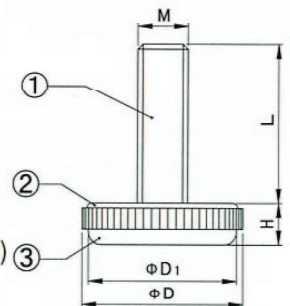

特徴

- 底部にフェルトを付けたアジャスター
- 床面のキズ防止、移動時の振動音の減少に効果を発揮
- 素材別に分解でき、素材の再利用を促進

材質

- ① ボルト：鋼(3価クロメート)
- ② 本体上部：ABS
- ③ 本体下部：PET
PET繊維フェルト
(インサート成形)

※標準フェルト厚さ：2mm以上

品番	仕様コード	色・表面仕上	φD	φD1	H	L	MXピッチ	自重(g)	耐荷重(kgf)	梱包単位
A400-20	B6	黒	20	17	9.5	17.5	M6×1	13	100	200
	DBR6	ダークブラウン								
	BE6	ベージュ								
A400-25	B6	黒	25	22	9.8	17.5	M6×1	14	120	100
	DBR6	ダークブラウン								
	BE6	ベージュ								
	B8	黒				29	M8×1.25	17		
	DBR8	ダークブラウン								
	BE8	ベージュ								
A400-32	B8	黒	32	28	10.5	28.5	M8×1.25	18	140	60
	DBR8	ダークブラウン								
	BE8	ベージュ								
	B10	黒				31.5	M10×1.5	27		
	DBR10	ダークブラウン								
A400-40	BE10	ベージュ	40	36	11	31.5	M10×1.5	28	160	40
	B10	黒								
	DBR10	ダークブラウン								
	B12	黒				36.5	M12×1.75	44		
	DBR12	ダークブラウン								
	BE12	ベージュ								

■ スムースアジャスター

家具をラクに移動できるアジャスター

特徴

- 底部に高滑性樹脂を使用したアジャスター
- 移動の多い家具に最適
- 素材別に分解でき、素材の再利用を促進

材質

- ① ボルト：鋼(3価クロメート)
- ② 本体上部：ABS
- ③ 本体下部：PE
(高滑性ポリエチレン)

品番	仕様コード	色・表面仕上	φD	φD1	H	L	MXピッチ	自重(g)	耐荷重(kgf)	梱包単位
A400-20S	B6	黒	20	19.2	6.5	17.5	M6×1	6	100	200
	DBR6	ダークブラウン								
	BE6	ベージュ								
A400-25S	B6	黒	25	23.5	7.5	17.5	M6×1	8	120	100
	DBR6	ダークブラウン								
	BE6	ベージュ								
	B8	黒				29	M8×1.25	17		
	DBR8	ダークブラウン								
	BE8	ベージュ								
A400-32S	B8	黒	32	29.5	8.5	28.5	M8×1.25	18	140	60
	DBR8	ダークブラウン								
	BE8	ベージュ								
	B10	黒				31.5	M10×1.5	26		
	DBR10	ダークブラウン								
A400-40S	BE10	ベージュ	40	37.5	9	31.5	M10×1.5	29	160	40
	B10	黒								
	DBR10	ダークブラウン								
	B12	黒				36.5	M12×1.75	45		
	DBR12	ダークブラウン								
	BE12	ベージュ								