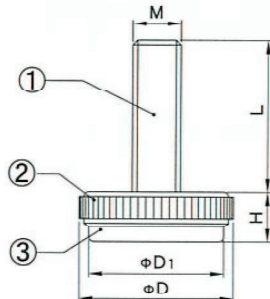

特徴

- 底部にフェルトを付けたアジャスター
- 床面のキズ防止、移動時の振動音の減少に効果を発揮
- 素材別に分解でき、素材の再利用を促進

材質

- ① ボルト：鋼(3価クロメート)
- ② 本体上部：ABS
- ③ 本体下部：PET
PET繊維フェルト
(インサート成形)

※標準フェルト厚さ：2mm以上

品番	仕様コード	色・表面仕上	φD	φD1	H	L	MXピッチ	自重(g)	耐荷重(kgf)	梱包単位
A400-20	B6	黒	20	17	9.5	17.5	M6×1	13	100	200
	DBR6	ダークブラウン								
	BE6	ベージュ								
A400-25	B6	黒	25	22	9.8	17.5	M6×1	14	120	100
	DBR6	ダークブラウン								
	BE6	ベージュ								
	B8	黒				29	M8×1.25	17		
	DBR8	ダークブラウン								
	BE8	ベージュ								
A400-32	B8	黒	32	28	10.5	28.5	M8×1.25	18	140	60
	DBR8	ダークブラウン								
	BE8	ベージュ								
	B10	黒				31.5	M10×1.5	27		
	DBR10	ダークブラウン								
A400-40	BE10	ベージュ	40	36	11	31.5	M10×1.5	28	160	40
	B10	黒								
	DBR10	ダークブラウン								
	B12	黒				36.5	M12×1.75	44		
	DBR12	ダークブラウン								
	BE12	ベージュ								

■ スムースアジャスター

家具をラクに移動できるアジャスター

特徴

- 底部に高滑性樹脂を使用したアジャスター
- 移動の多い家具に最適
- 素材別に分解でき、素材の再利用を促進

材質

- ① ボルト：鋼(3価クロメート)
- ② 本体上部：ABS
- ③ 本体下部：PE
(高滑性ポリエチレン)

品番	仕様コード	色・表面仕上	φD	φD1	H	L	MXピッチ	自重(g)	耐荷重(kgf)	梱包単位
A400-20S	B6	黒	20	19.2	6.5	17.5	M6×1	6	100	200
	DBR6	ダークブラウン								
	BE6	ベージュ								
A400-25S	B6	黒	25	23.5	7.5	17.5	M6×1	8	120	100
	DBR6	ダークブラウン								
	BE6	ベージュ								
	B8	黒				29	M8×1.25	17		
	DBR8	ダークブラウン								
	BE8	ベージュ								
A400-32S	B8	黒	32	29.5	8.5	28.5	M8×1.25	18	140	60
	DBR8	ダークブラウン								
	BE8	ベージュ								
	B10	黒				31.5	M10×1.5	26		
	DBR10	ダークブラウン								
A400-40S	BE10	ベージュ	40	37.5	9	31.5	M10×1.5	29	160	40
	B10	黒								
	DBR10	ダークブラウン								
	B12	黒				36.5	M12×1.75	45		
	DBR12	ダークブラウン								
	BE12	ベージュ								