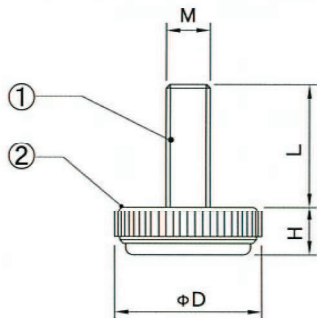

■ パワフルアジャスター

きびしい屋外環境での使用が可能です。

特徴

- ボルトは錆びに強いステンレス製
- 高耐候性プラスチックを使用
- 底部の十字デザインが電動工具による施工をサポート

材質

- ① ボルト：SUS304
- ② 底部：高耐候性POM

品番	仕様コード	色・表面仕上	φD	H	L	M×ピッチ	自重(g)	耐荷重(kg)	梱包単位
A401-20	B616	黒	20	6.5	16.5	M6×1	6	200	200
	DBR616	ダークブラウン							
	BE616	ベージュ							
	B636	黒			36.5				
	DBR636	ダークブラウン							
	BE636	ベージュ							
A401-25	B820	黒	25	7.5	20.5	M8×1.25	13	240	100
	DBR820	ダークブラウン							
	BE820	ベージュ							
	B840	黒			40.5				
	DBR840	ダークブラウン							
	BE840	ベージュ							
A401-32	B1023	黒	32	9.5	23.5	M10×1.5	22	280	60
	DBR1023	ダークブラウン							
	BE1023	ベージュ							
	B1043	黒			43.5				
	DBR1043	ダークブラウン							
	BE1043	ベージュ							
A401-40	B1228	黒	40	10	28	M12×1.75	44	320	40
	DBR1228	ダークブラウン							
	BE1228	ベージュ							
	B1248	黒			48				
	DBR1248	ダークブラウン							
	BE1248	ベージュ							

■ ハイグリップアジャスター

家具の固定に適した滑り止めアジャスター

特徴

- 優れたグリップ性
- 焼却してもダイオキシンを発生しない
- 耐加水分解性、耐菌性に優れている
- 底面の十字デザインが電動工具による施工をサポート

材質

- ① ボルト：鋼(3価クロメート)
- ② 底部：エーテル系ポリウレタン樹脂

品番	仕様コード	色・表面仕上	φD	H	L	M×ピッチ	自重(g)	耐荷重(kg)	梱包単位
A401-20U	B616	黒	20	6.5	16.5	M6×1	6	100	200
	DBR616	ダークブラウン							
	BE616	ベージュ							
	B636	黒			36.5				
	DBR636	ダークブラウン							
	BE636	ベージュ							
A401-25U	B820	黒	25	7.5	20.5	M8×1.25	13	120	100
	DBR820	ダークブラウン							
	BE820	ベージュ							
	B840	黒			40.5				
	DBR840	ダークブラウン							
	BE840	ベージュ							
A401-32U	B1023	黒	32	9.5	23.5	M10×1.5	22	140	60
	DBR1023	ダークブラウン							
	BE1023	ベージュ							
	B1043	黒			43.5				
	DBR1043	ダークブラウン							
	BE1043	ベージュ							
A401-40U	B1228	黒	40	10	28	M12×1.75	44	160	40
	DBR1228	ダークブラウン							
	BE1228	ベージュ							
	B1248	黒			48				
	DBR1248	ダークブラウン							
	BE1248	ベージュ							