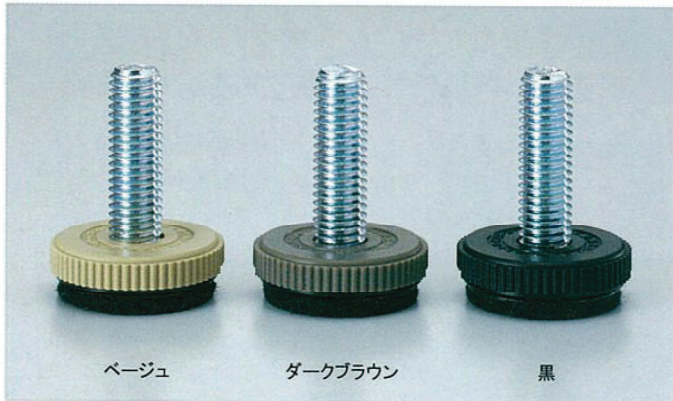

■ フェルトアジャスター

床の保護・キズ防止に適したアジャスター

特徴

- 底部にフェルトを付けたアジャスター
- 床面のキズ防止、移動時の振動音の減少に効果を発揮
- 素材別に分解でき、素材の再利用を促進