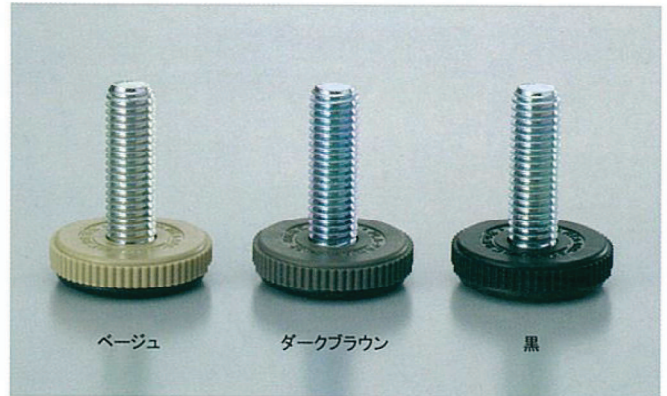

特徴

- 底部にフェルトを付けたアジャスター
- 床面のキズ防止、移動時の振動音の減少に効果を発揮
- 素材別に分解でき、素材の再利用を促進

材質

- ① ボルト：鋼(3価クロメート)
- ② 本体上部：ABS
- ③ 本体下部：PET
PET繊維フェルト
(インサート成形)

※標準フェルト厚さ：2mm以上

品番	仕様コード	色・表面仕上	φD	φD1	H	L	MXピッチ	自重(g)	耐荷重(kgf)	梱包単位
A400-20	B6	黒	20	17	9.5	17.5	M6×1	13	100	200
	DBR6	ダークブラウン								
	BE6	ベージュ								
A400-25	B6	黒	25	22	9.8	17.5	M6×1	14	120	100
	DBR6	ダークブラウン								
	BE6	ベージュ								
	B8	黒				29	M8×1.25	17		
	DBR8	ダークブラウン								
	BE8	ベージュ								
A400-32	B8	黒	32	28	10.5	28.5	M8×1.25	18	140	60
	DBR8	ダークブラウン								
	BE8	ベージュ								
	B10	黒				31.5	M10×1.5	27		
	DBR10	ダークブラウン								
A400-40	BE10	ベージュ	40	36	11	31.5	M10×1.5	28	160	40
	B10	黒								
	DBR10	ダークブラウン								
	B12	黒				36.5	M12×1.75	44		
	DBR12	ダークブラウン								
	BE12	ベージュ								

■ スムースアジャスター

家具をラクに移動できるアジャスター

特徴

- 底部に高滑性樹脂を使用したアジャスター
- 移動の多い家具に最適
- 素材別に分解でき、素材の再利用を促進

材質

- ① ボルト：鋼(3価クロメート)
- ② 本体上部：ABS
- ③ 本体下部：PE
(高滑性ポリエチレン)

品番	仕様コード	色・表面仕上	φD	φD1	H	L	MXピッチ	自重(g)	耐荷重(kgf)	梱包単位
A400-20S	B6	黒	20	19.2	6.5	17.5	M6×1	6	100	200
	DBR6	ダークブラウン								
	BE6	ベージュ								
A400-25S	B6	黒	25	23.5	7.5	17.5	M6×1	8	120	100
	DBR6	ダークブラウン								
	BE6	ベージュ								
	B8	黒				29	M8×1.25	17		
	DBR8	ダークブラウン								
	BE8	ベージュ								
A400-32S	B8	黒	32	29.5	8.5	28.5	M8×1.25	18	140	60
	DBR8	ダークブラウン								
	BE8	ベージュ								
	B10	黒				31.5	M10×1.5	26		
	DBR10	ダークブラウン								
A400-40S	BE10	ベージュ	40	37.5	9	31.5	M10×1.5	29	160	40
	B10	黒								
	DBR10	ダークブラウン								
	B12	黒				36.5	M12×1.75	45		
	DBR12	ダークブラウン								
	BE12	ベージュ								