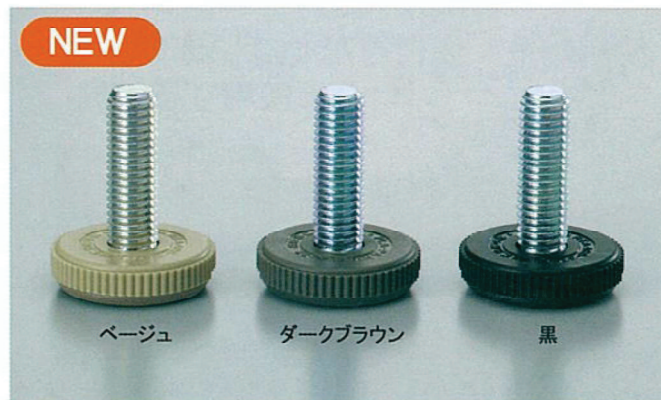

■ パワフルアジャスター

きびしい屋外環境での使用が可能です。

特徴

- ボルトは錆びに強いステンレス製
- 高耐候性プラスチックを使用
- 底部の十字デザインが電動工具による施工をサポート

材質

- ① ボルト：SUS304
- ② 底部：高耐候性POM

品番	仕様コード	色・表面仕上	φD	H	L	M×ピッチ	自重(g)	耐荷重(kg)	梱包単位
A401-20	B616	黒	20	6.5	16.5	M6×1	6	200	200
	DBR616	ダークブラウン							
	BE616	ベージュ							
	B636	黒			36.5				
	DBR636	ダークブラウン							
	BE636	ベージュ							
A401-25	B820	黒	25	7.5	20.5	M8×1.25	13	240	100
	DBR820	ダークブラウン							
	BE820	ベージュ							
	B840	黒			40.5				
	DBR840	ダークブラウン							
	BE840	ベージュ							
A401-32	B1023	黒	32	9.5	23.5	M10×1.5	22	280	60
	DBR1023	ダークブラウン							
	BE1023	ベージュ							
	B1043	黒			43.5				
	DBR1043	ダークブラウン							
	BE1043	ベージュ							
A401-40	B1228	黒	40	10	28	M12×1.75	44	320	40
	DBR1228	ダークブラウン							
	BE1228	ベージュ							
	B1248	黒			48				
	DBR1248	ダークブラウン							
	BE1248	ベージュ							

■ ハイグリップアジャスター

家具の固定に適した滑り止めアジャスター

特徴

- 優れたグリップ性
- 焼却してもダイオキシンを発生しない
- 耐加水分解性、耐菌性に優れている
- 底面の十字デザインが電動工具による施工をサポート

材質

- ① ボルト：鋼(3価クロメート)
- ② 底部：エーテル系ポリウレタン樹脂

品番	仕様コード	色・表面仕上	φD	H	L	M×ピッチ	自重(g)	耐荷重(kg)	梱包単位
A401-20U	B616	黒	20	6.5	16.5	M6×1	6	100	200
	DBR616	ダークブラウン							
	BE616	ベージュ							
	B636	黒			36.5				
	DBR636	ダークブラウン							
	BE636	ベージュ							
A401-25U	B820	黒	25	7.5	20.5	M8×1.25	13	120	100
	DBR820	ダークブラウン							
	BE820	ベージュ							
	B840	黒			40.5				
	DBR840	ダークブラウン							
	BE840	ベージュ							
A401-32U	B1023	黒	32	9.5	23.5	M10×1.5	22	140	60
	DBR1023	ダークブラウン							
	BE1023	ベージュ							
	B1043	黒			43.5				
	DBR1043	ダークブラウン							
	BE1043	ベージュ							
A401-40U	B1228	黒	40	10	28	M12×1.75	44	160	40
	DBR1228	ダークブラウン							
	BE1228	ベージュ							
	B1248	黒			48				
	DBR1248	ダークブラウン							
	BE1248	ベージュ							