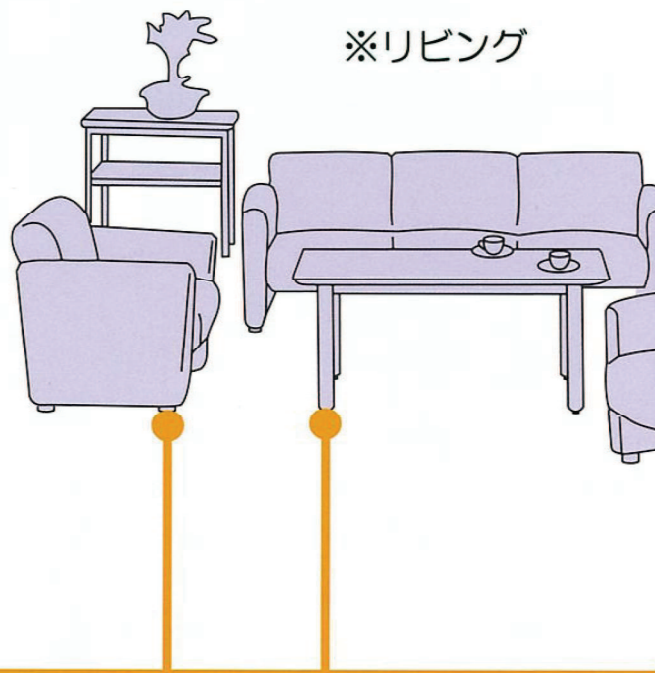

■ ハイグリップアジャスター

家具の固定に適した滑り止めアジャスター

特徴

- 優れたグリップ性
- 焼却してもダイオキシンを発生しない
- 耐加水分解性、耐菌性に優れている
- 底面の十字デザインが電動工具による施工をサポート

材質

- ① ボルト：鋼(3価クロメート)
- ② 底部：エーテル系ポリウレタン樹脂

品番	仕様コード	色・表面仕上	φD	H	L	M×ピッチ	自重(g)	耐荷重(kg)	梱包単位
A401-20U	B616	黒	20	6.5	16.5	M6×1	6	100	200
	DBR616	ダークブラウン							
	BE616	ベージュ							
	B636	黒			36.5				
	DBR636	ダークブラウン							
	BE636	ベージュ							
A401-25U	B820	黒	25	7.5	20.5	M8×1.25	13	120	100
	DBR820	ダークブラウン							
	BE820	ベージュ							
	B840	黒			40.5				
	DBR840	ダークブラウン							
	BE840	ベージュ							
A401-32U	B1023	黒	32	9.5	23.5	M10×1.5	22	140	60
	DBR1023	ダークブラウン							
	BE1023	ベージュ							
	B1043	黒			43.5				
	DBR1043	ダークブラウン							
	BE1043	ベージュ							
A401-40U	B1228	黒	40	10	28	M12×1.75	44	160	40
	DBR1228	ダークブラウン							
	BE1228	ベージュ							
	B1248	黒			48				
	DBR1248	ダークブラウン							
	BE1248	ベージュ							

適応床材

フローリング

Pタイル

※屋外エントランス

※キッチン

※リビング

■ フェルトアジャスター

床の保護・キズ防止に適したアジャスター

■ スムースアジャスター

家具をラクに移動できるアジャスター

特徴

- 底部に高滑性樹脂を使用したアジャスター
- 移動の多い家具に最適
- 素材別に分解でき、素材の再利用を促進

材質

- ① ボルト：鋼(3価クロメート)
- ② 本体上部：ABS
- ③ 本体下部：PE
(高滑性ポリエチレン)

品番	仕様コード	色・表面仕上	φD	φD1	H	L	MXピッチ	自重(g)	耐荷重(kgf)	梱包単位
A400-20S	B6	黒	20	19.2	6.5	17.5	M6×1	6	100	200
	DBR6	ダークブラウン								
	BE6	ベージュ								
A400-25S	B6	黒	25	23.5	7.5	17.5	M6×1	8	120	100
	DBR6	ダークブラウン								
	BE6	ベージュ								
	B8	黒				29	M8×1.25	17		
	DBR8	ダークブラウン								
	BE8	ベージュ								
A400-32S	B8	黒	32	29.5	8.5	28.5	M8×1.25	18	140	60
	DBR8	ダークブラウン								
	BE8	ベージュ								
	B10	黒				31.5	M10×1.5	26		
	DBR10	ダークブラウン								
A400-40S	BE10	ベージュ	40	37.5	9	31.5	M10×1.5	29	160	40
	B10	黒								
	DBR10	ダークブラウン								
	B12	黒				36.5	M12×1.75	45		
	DBR12	ダークブラウン								
	BE12	ベージュ								