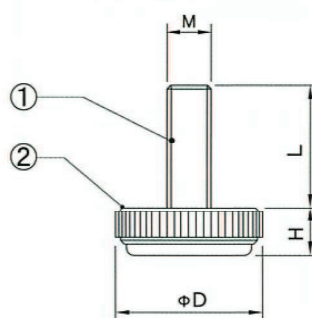

■ パワフルアジャスター

きびしい屋外環境での使用が可能です。

特徴

- ボルトは錆びに強いステンレス製
- 高耐候性プラスチックを使用
- 底部の十字デザインが電動工具による施工をサポート

材質

- ① ボルト：SUS304
- ② 底部：高耐候性POM

品番	仕様コード	色・表面仕上	φD	H	L	M×ピッチ	自重(g)	耐荷重(kg)	梱包単位
A401-20	B616	黒	20	6.5	16.5	M6×1	6	200	200
	DBR616	ダークブラウン							
	BE616	ベージュ							
	B636	黒			36.5				
	DBR636	ダークブラウン							
	BE636	ベージュ							
A401-25	B820	黒	25	7.5	20.5	M8×1.25	13	240	100
	DBR820	ダークブラウン							
	BE820	ベージュ							
	B840	黒			40.5				
	DBR840	ダークブラウン							
	BE840	ベージュ							
A401-32	B1023	黒	32	9.5	23.5	M10×1.5	22	280	60
	DBR1023	ダークブラウン							
	BE1023	ベージュ							
	B1043	黒			43.5				
	DBR1043	ダークブラウン							
	BE1043	ベージュ							
A401-40	B1228	黒	40	10	28	M12×1.75	44	320	40
	DBR1228	ダークブラウン							
	BE1228	ベージュ							
	B1248	黒			48				
	DBR1248	ダークブラウン							
	BE1248	ベージュ							

■ ハイグリップアジャスター

家具の固定に適した滑り止めアジャスター

特徴

- 優れたグリップ性
- 焼却してもダイオキシンを発生しない
- 耐加水分解性、耐菌性に優れている
- 底面の十字デザインが電動工具による施工をサポート

材質

- ① ボルト：鋼(3価クロメート)
- ② 底部：エーテル系ポリウレタン樹脂

品番	仕様コード	色・表面仕上	φD	H	L	M×ピッチ	自重(g)	耐荷重(kg)	梱包単位
A401-20U	B616	黒	20	6.5	16.5	M6×1	6	100	200
	DBR616	ダークブラウン							
	BE616	ベージュ							
	B636	黒			36.5				
	DBR636	ダークブラウン							
	BE636	ベージュ							
A401-25U	B820	黒	25	7.5	20.5	M8×1.25	13	120	100
	DBR820	ダークブラウン							
	BE820	ベージュ							
	B840	黒			40.5				
	DBR840	ダークブラウン							
	BE840	ベージュ							
A401-32U	B1023	黒	32	9.5	23.5	M10×1.5	22	140	60
	DBR1023	ダークブラウン							
	BE1023	ベージュ							
	B1043	黒			43.5				
	DBR1043	ダークブラウン							
	BE1043	ベージュ							
A401-40U	B1228	黒	40	10	28	M12×1.75	44	160	40
	DBR1228	ダークブラウン							
	BE1228	ベージュ							
	B1248	黒			48				
	DBR1248	ダークブラウン							
	BE1248	ベージュ							