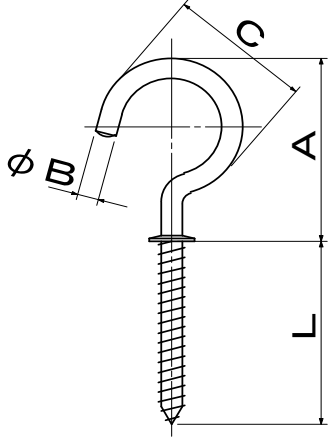

## \*ステンレス足長洋灯吊

\* 木ネジタイプ

品番	A	B	C	L	入数
AS-21-36-40	36	φ 2.6	28	40	100
AS-21-45-40	45	φ 3.5	35		

\* ボルトタイプ

AS-121-45-40	45	φ 3.5	35	M4 × 40	100
--------------	----	-------	----	---------	-----