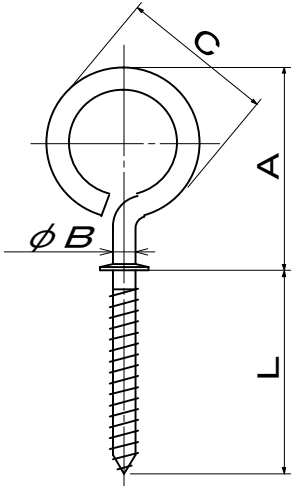

*ステンレス足長座ヒートン

* 口が多少開いています

* 木ネジタイプ

品番	A	B	C	L	入数
AS-23-33-40	33	φ 2.6	28	40	100
AS-23-41-40	41	φ 3.5	35		

* ボルトタイプ

AS-123-33-40	33	φ 2.6	28	M3 × 40	100
AS-123-41-40	41	φ 3.5	35	M4 × 40