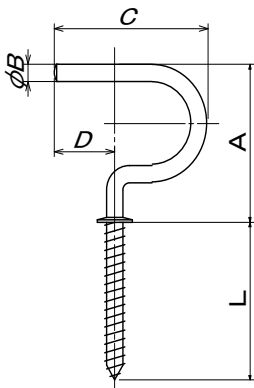

## \*ステンレス足長洋灯吊

\* 木ネジタイプ

品番	A	B	C	L	入数
AS-21-36-40	36	φ 2.6	28	40	100
AS-21-45-40	45	φ 3.5	35		

\* ボルトタイプ

AS-121-45-40	45	φ 3.5	35	M4 × 40	100
--------------	----	-------	----	---------	-----

## \*ステンレス足長座ヒートン

\* 口が多少開いています

\* 木ネジタイプ

品番	A	B	C	L	入数
AS-23-33-40	33	φ 2.6	28	40	100
AS-23-41-40	41	φ 3.5	35		

\* ボルトタイプ

AS-123-33-40	33	φ 2.6	28	M3 × 40	100
AS-123-41-40	41	φ 3.5	35	M4 × 40	

## \*ステンレス足長U字曲

\* 木ネジタイプ

品番	A	B	C	D	L	入数
AS-24U-32-40	32	φ 2.6	33	12	40	100
AS-24U-42-40	42	φ 3.5	40			

商品詳細はお問い合わせください

大阪市東成区玉津1丁目10番17号

株式会社 宮川公製作所

TEL (06) 6971-2931(代) FAX (06) 6971-2487