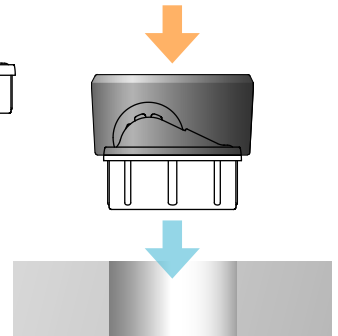

NEW

K80 キャスター用 ゴムパッド

プラパート®

材質: EPDM(合成ゴム: 黒)

品番	自重(g)	梱包単位
K8026GPD	84	10

● キャスター固定パーツ

としてのご使用

施工例: テーブル

● 叩き込みパーツ

としてのご使用

 プラスチックハンマー
 ゴムハンマーを
 ご使用ください。

- 取付けは叩き込むだけ!
- 低床 21.5 mm
- 丸パイプも取付けOK!
- 耐荷重 50 kg

品番: **K80**
 ウレタン車 : ソフト、床傷防止
 ナイロン車 : ハード、耐久性

 ※ 製品の詳細は冊子カタログ
 ホームページカタログをご覧ください。
下穴径: $\Phi 47.6$
 適合パイプ
 外径: $\Phi 50.8$
 t=1.6

底面側