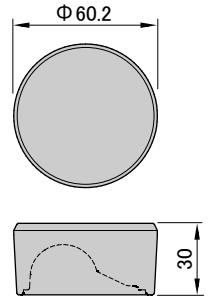

NEW

K80 キャスター用 ゴムパッド

プラパート®

材質: EPDM(合成ゴム: 黒)

品番	自重(g)	梱包単位
K8026GPD	84	10

● キャスター固定パーツ

としてのご使用

施工例: テーブル

● 叩き込みパーツ

としてのご使用

 プラスチックハンマー
 ゴムハンマーを
 ご使用ください。

- 取付けは叩き込むだけ!
- 低床 21.5 mm
- 丸パイプも取付けOK!
- 耐荷重 50 kg

品番: **K80**
 ウレタン車 : ソフト、床傷防止
 ナイロン車 : ハード、耐久性

 ※ 製品の詳細は冊子カタログ
 ホームページカタログをご覧ください。
下穴径: $\Phi 47.6$
 適合パイプ
 外径: $\Phi 50.8$
 t=1.6

底面側