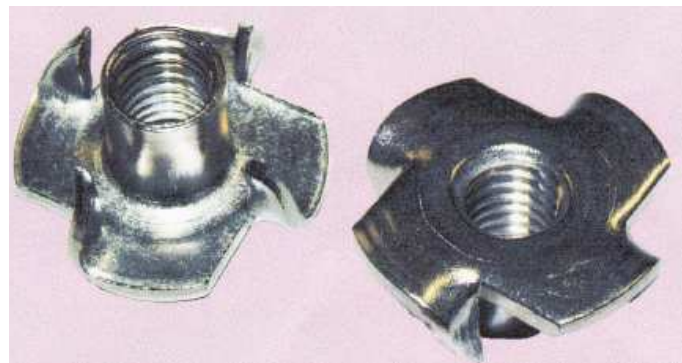

ミヤコー家具用パーツ

ステンレス爪付Tナット

爪付Tナットにステンレス製が追加

*ステンレス爪付Tナット

本体: SUS304

品番	ねじ	A	B	C	D	(T)	入数
STTN-4	M4	15.0	8.0	5.0	5.5	1.0	800
STTN-5	M5	17.0	8.0	6.2	5.5	1.2	500
STTN-6	M6	19.0	9.0	7.5	7.0	1.2	300
STTN-8	M8	22.2	11.0	9.7	9.9	1.5	200
STTN-10	M10	25.3	12.5	11.4	9.8	1.5	100