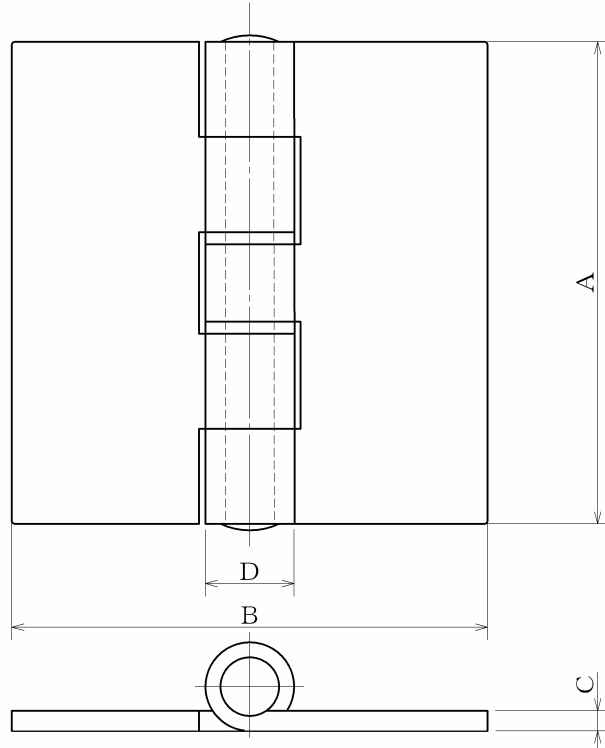

蝶番

重量扉に適しており用途により大きさを選択出来ます。

*TWT鉄ウェルド蝶番

本体：鉄

品番	A	B	C	D	小箱入数	ケース入数
TWT-48-50	50	48	2.5	10.5	8	320
TWT-63-65	65	63	3	12.6		160
TWT-72-75	75	72	3.2	14		120
TWT-87-90	90	87	3.6	15.5		80
TWT-98-100	100	98	4	17		80
TWT-122-125	125	122	4.5	19.5	4	40
TWT-150-150	150	150	5	21.5	2	20